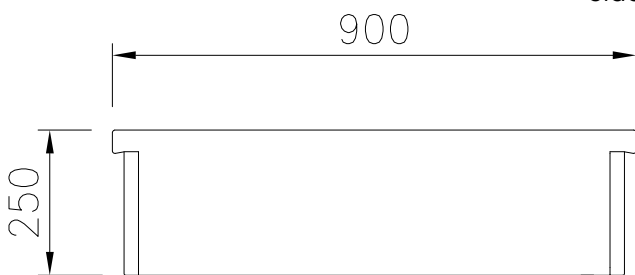

Kort specifikation

Pos.

Stängd enhet, 100 mm bred, konstruerad enligt DIN 18860-2 med 20 mm droppkant. Tillverkad i en robust ramkonstruktion. Arbetsyta i 2 mm 1.4301 (AISI 304). Släta arbetsytor som är enkla att rengöra. THERMODUL-Anslutningssystem ger arbetsytor med minimala skarvar som gör att fett och smuts inte kan tränga ner mellan enheterna.

Övriga Tillbehör

- Fällbar hylla, 300x900mm PNC 912581
- Fällbar hylla, 400x900mm PNC 912582
- Fixerad sidohylla, 200x900mm PNC 912589
- Fixerad sidohylla, 300x900mm PNC 912590
- Fixerad sidohylla, 400x900mm PNC 912591
- Sido-kopplingsräls för slätsittande vänster sidopanel, TL90 PNC 913111
- Sido-kopplingsräls för slätsittande höger sidopanel, TL90 PNC 913112
- Sido-kopplingsräls (12mm) för TL 90, vänster PNC 913202
- Sido-kopplingsräls (12mm) för TL 90, höger PNC 913203
- Anslutningskit T-profil, rygg mot rygg PNC 913227
- Profil, D900, TL Övrig Maskin PNC 913232
- Sido-kopplingsräls (12mm) för TL 90, vänster, rygg-mot-rygg PNC 913251
- Sido-kopplingsräls (12mm) för TL 90, höger, rygg-mot-rygg PNC 913252
- Kit, Thermaline 90 PNC 913255
- Kit, Thermaline 90 PNC 913256

Viktig information

Yttermått, bredd	
589150 (MCNABAAOOO)	100 mm
Yttermått, djup	900 mm
Yttermått, höjd	250 mm
Nettovikt:	15 kg

Front

Sida

Topp