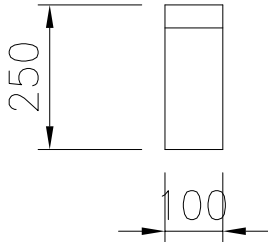

Kort specifikation

Pos.

Stängd enhet, 100 mm bred, konstruerad enligt DIN 18860-2 med 20 mm droppkant. Tillverkad i en robust ramkonstruktion. Arbetsyta i 2 mm 1.4301 (AISI 304). Släta arbetsytor som är enkla att rengöra. THERMODUL-Anslutningssystem ger arbetsytor med minimala skarvar som gör att fett och smuts inte kan tränga ner mellan enheterna.

Konstruktion

- IPX5 kapslingsklass
- 2 mm arbetsyta i 1.4301 (AISI 304).
- Plan ytkonstruktion för att lätt rengöra ytorna.
- Inre ram för robust konstruktion i 2 mm och 3 mm i 1.4301 (AISI 304).
- Enheten är konstruerad enligt DIN 18860_2 med 20 mm droppkant.

Viktig information

Yttermått, bredd	
589150 (MCNABAAOOO)	100 mm
Yttermått, djup	900 mm
Yttermått, höjd	250 mm
Nettovikt:	15 kg

Front

Sida

Topp